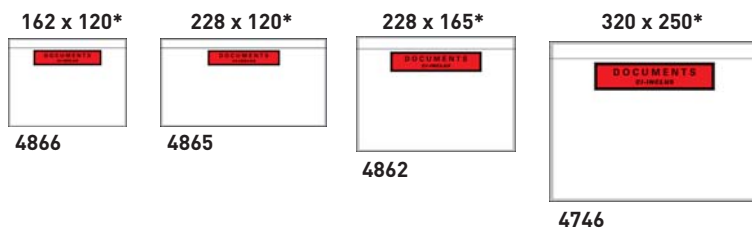

EMBALLAGE & EXPÉDITION

Pochettes adhésives porte-documents PAC-LIST

Elle facilite l'identification des colis dès le départ et jusqu'à la livraison. Elle permet de faire voyager les documents d'expéditions en même temps que vos colis, en toute sécurité.

4 formats standards disponibles en stock avec impression « Documents ci-inclus »

Code	Format intérieur (mm)	Nbre de pochettes par boîte	Poids boîte (kg)	Format des documents inclus
4007	162 x 120	1 000	3	A4 plié en 4
5194		250	0,75	
5620		100	0,30	
4008	228 x 120	1 000	4	A4 plié en 3
5195		250	1	
5621		100	0,42	
542	228 x 165	1 000	5	A4 plié en 2
5196		250	1,25	
5622		100	0,53	
543	315 x 225	500	6,4	A4

Dessus/Dessous : PE 30 µ - Dorsal : papier 40 g

Pochettes en polyéthylène.
* Format intérieur en mm.

Une réserve de colle, au niveau de l'ouverture, évite le fluage de la colle et facilite le décollage du papier support.

Pochettes adhésives porte-documents mixte poly/papier ECO-LIST

La partie adhésive en polyéthylène est remplacée par du papier. Plus rigide, plus facile à coller, plus écologique, plus économique.

4 formats standards disponibles en stock avec impression « Documents ci-inclus »

Code	Format intérieur (mm)	Nbre de pochettes par boîte	Poids boîte (kg)	Format des documents inclus
4866	162 x 120	1 000	3	A4 plié en 4
4865	228 x 120	1 000	4	A4 plié en 3
4862	228 x 165	1 000	5	A4 plié en 2
4746	320 x 250	500	6,4	A4

Dessus : PPM 28 µ (± 4 µ) - Dessous/Dorsal : papier 40 g

Étiquettes de signalisation

Vos colis sont fragiles, ont un sens de transport imposé... **SIGNELEZ-LE**