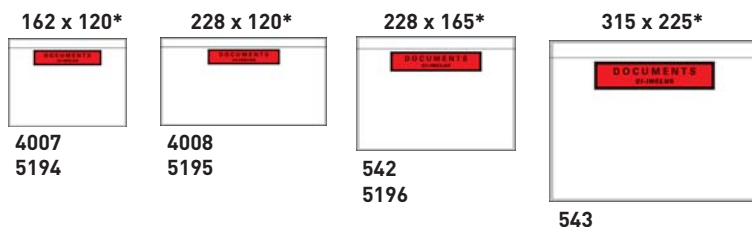

EMBALLAGE & EXPÉDITION

Pochettes adhésives porte-documents PAC-LIST

Elle facilite l'identification des colis dès le départ et jusqu'à la livraison. Elle permet de faire voyager les documents d'expéditions en même temps que vos colis, en toute sécurité.

4 formats standards disponibles en stock avec impression « Documents ci-inclus »

Code	Format intérieur (mm)	Nbre de pochettes par boîte	Poids boîte (kg)	Format des documents inclus
4007	162 x 120	1 000	3	A4 plié en 4
5194		250	0,75	
5620		100	0,30	
4008	228 x 120	1 000	4	A4 plié en 3
5195		250	1	
5621		100	0,42	
542	228 x 165	1 000	5	A4 plié en 2
5196		250	1,25	
5622		100	0,53	
543	315 x 225	500	6,4	A4

Dessus/Dessous : PE 30 µ - Dorsal : papier 40 g

Pochettes en polyéthylène.
* Format intérieur en mm.

Une réserve de colle, au niveau de l'ouverture, évite le fluage de la colle et facilite le décollage du papier support.

Pochettes adhésives porte-documents mixte poly/papier ECO-LIST

La partie adhésive en polyéthylène est remplacée par du papier. Plus rigide, plus facile à coller, plus écologique, plus économique.

4 formats standards disponibles en stock avec impression « Documents ci-inclus »

Code	Format intérieur (mm)	Nbre de pochettes par boîte	Poids boîte (kg)	Format des documents inclus
4866	162 x 120	1 000	3	A4 plié en 4
4865	228 x 120	1 000	4	A4 plié en 3
4862	228 x 165	1 000	5	A4 plié en 2
4746	320 x 250	500	6,4	A4

Dessus : PPM 28 µ (± 4 µ) - Dessous/Dorsal : papier 40 g