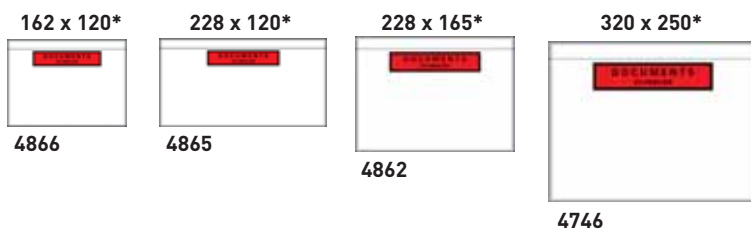

Pochettes adhésives porte-documents mixte poly/papier ECO-LIST

La partie adhésive en polyéthylène est remplacée par du papier. Plus rigide, plus facile à coller, plus écologique, plus économique.

4 formats standards disponibles en stock avec impression « Documents ci-inclus »

Code	Format intérieur (mm)	Nbre de pochettes par boîte	Poids boîte (kg)	Format des documents inclus
4866	162 x 120	1 000	3	A4 plié en 4
4865	228 x 120	1 000	4	A4 plié en 3
4862	228 x 165	1 000	5	A4 plié en 2
4746	320 x 250	500	6,4	A4