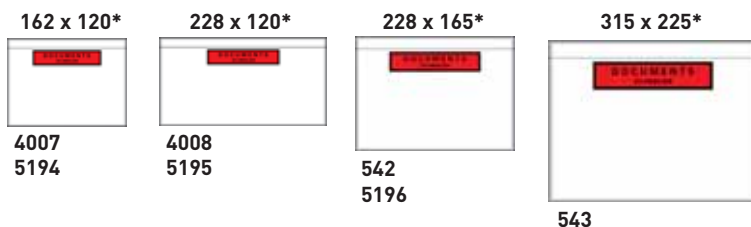

Elle facilite l'identification des colis dès le départ et jusqu'à la livraison. Elle permet de faire voyager les documents d'expéditions en même temps que vos colis, en toute sécurité.

4 formats standards disponibles en stock avec impression « Documents ci-inclus »

Code	Format intérieur (mm)	Nbre de pochettes par boîte	Poids boîte (kg)	Format des documents inclus
4007	162 x 120	1 000	3	A4 plié en 4
5194		250	0,75	
5620		100	0,30	
4008	228 x 120	1 000	4	A4 plié en 3
5195		250	1	
5621		100	0,42	
542	228 x 165	1 000	5	A4 plié en 2
5196		250	1,25	
5622		100	0,53	
543	315 x 225	500	6,4	A4

Étiquettes d'expédition « Expéditeur/Destinataire »

Présentation en paravents - 2 000 étiquettes par boîte.

Velin blanc - impression bleue.

Dimension de l'étiquette : Largeur 125 mm – Hauteur 74,2 mm.

1 x 4 = 4 étiquettes par pli.

Dimension du paravent : Largeur 145 mm – Hauteur 12”.

Entraxe vertical 3”.

Perforations horizontales entre chaque étiquette.

Code 0220.