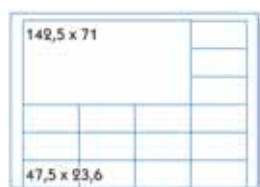

 Imprimante laser  Imprimante jet d'encre

Boîtes de ● 400 ● 500 et ■ 1 000 feuilles

A5+ 21 - 210 x 190 mm

A5+ 21 ■ Boîte de 1 000
Code 4781

8 références A4 - 210 x 297 mm

A4 48 ● Boîte de 500
Code 4782

A4 HEX ● Boîte de 500
Code 4783

A4 L20 ● Boîte de 500
Code 3153

A4 L32 ● Boîte de 500
Code 2640

A4 L33 ● Boîte de 500
Code 2643

A4 L14 ● Boîte de 500
Code 2645

A4 L3 ● Boîte de 500
Code 2647

A4 12 ● Boîte de 500
Code 2885

4 références A5 - 210 x 148,5 mm

A5 15 ■ Boîte de 1 000
Code 4779

A5 24 ■ Boîte de 1 000
Code 4780

A5 20 ■ Boîte de 1 000
Code 4749

A5 D14 ● Boîte de 400
Code 4784

Tous nos modèles A5 sont sur support 70 g pour une meilleure planéité, avec un adhésif renforcé. Idéal pour l'étiquetage des tubes et flacons.