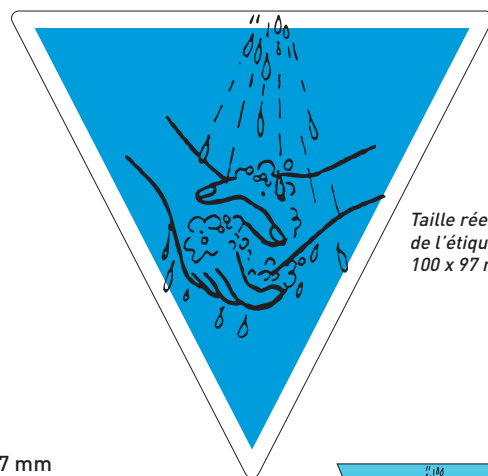

Étiquettes 45 x 32

2 000 étiquettes / rouleaux
Ø mandrin 40
Ø extérieur rouleau 125
16 rouleaux par carton
32 000 étiquettes par carton
Code 4791

Étiquettes BMR

Boîte de 100 planches

Grand modèle

Planche 215 x 305 mm
6 étiquettes 100 x 97 mm
Référence 41537
Code 3227

Taille réelle de l'étiquette
28 x 25 mm

Taille réelle de l'étiquette
100 x 97 mm

Petit modèle

Planche 146 x 142 mm
20 étiquettes 24 x 28 mm
Référence 41536
Code 3226

Modèle A4

Planche 210 x 297 mm
50 étiquettes 28 x 25 mm
Référence 41538
Code 7640