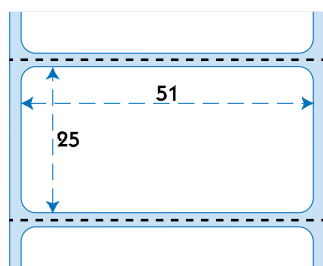

Étiquettes en rouleaux pour flacon de prélèvement

Identification des pots ECBU et des boîtes de prélèvements :

- Adhésif spécial LABM, pour une tenue optimale de vos étiquettes en toutes conditions.
- Impression couleur personnalisée pour chacun de vos sites (logo et coordonnées).
- Découpe spécifique selon votre propre format.

Étiquettes laboratoires en rouleaux

Impression thermique direct - Velin thermique protégé - adhésif permanent
Microperforation entre chaque étiquette.

Devis sur demande

Étiquettes 51 x 25

2 modèles

1
1 800 étiquettes / rouleaux
Ø mandrin 40
Ø extérieur rouleau 110
20 rouleaux par carton
36 000 étiquettes par carton
Code 4788

Taille réelle de l'étiquette
28 x 25 mm

Taille réelle de l'étiquette
100 x 97 mm

Petit modèle

Planche 146 x 142 mm
20 étiquettes 24 x 28 mm
Référence 41536
Code 3226

Modèle A4

Planche 210 x 297 mm
50 étiquettes 28 x 25 mm
Référence 41538
Code 7640