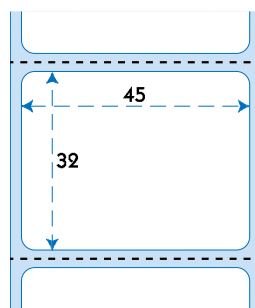

Étiquettes laboratoires en rouleaux

Impression thermique direct - Velin thermique protégé - adhésif permanent
Microperforation entre chaque étiquette.

Devis sur demande

Étiquettes 51 x 25

2 modèles

1
1 800 étiquettes / rouleaux
Ø mandrin 40
Ø extérieur rouleau 110
20 rouleaux par carton
36 000 étiquettes par carton
Code 4788

2
5 000 étiquettes / rouleaux
Ø mandrin 76
Ø extérieur rouleau 190
8 rouleaux par carton
40 000 étiquettes par carton
Code 4789

Étiquettes 25 x 51

2 800 étiquettes / rouleaux
Ø mandrin 76
Ø extérieur rouleau 190
16 rouleaux par carton
44 800 étiquettes par carton
Code 4790

Taille réelle de l'étiquette
28 x 25 mm

Taille réelle de l'étiquette
100 x 97 mm

Petit modèle

Planche 146 x 142 mm
20 étiquettes 24 x 28 mm
Référence 41536
Code 3226

Modèle A4

Planche 210 x 297 mm
50 étiquettes 28 x 25 mm
Référence 41538
Code 7640