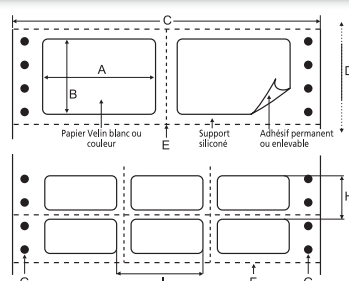

A – Largeur de l'étiquette
B – Hauteur de l'étiquette
C – Largeur du paravent
D – Hauteur du paravent
E – Perforation verticale du support

F – Perforation horizontale du support
G – Perforation caroll
H – Entraxe vertical
I – Entraxe horizontal